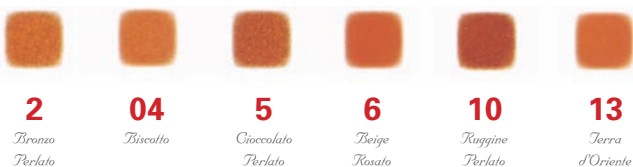

	01 Nero	2 Arosia Perlato	03 Srigio Scuro	04 Srigio Perla	05 Srigio Ferro	07 Lilla Opaco	010 Melanzana Opaco	11 Vinaccia		
	12 Prugna Perlato	013 Harem	014 Panna	016 Avion	021 Terra d'Oriente	022 Cappuccino	23 Marrone Canapa Perlato	24 Bianco Opaco		
26 Terra Perlato	27 Marrone Trovolo	028 Marrone Terra	33 Rosa Pastello	34 Rosa Dorato Perlato	35 Champagne	36 Aorio Perla	37 Siallo	46 Rosa Ingenuo	48 Marrone Serra	
50 Oro Perlato	51 Argento Perlato	52 Marrone Dorato Perlato	53 Verde Perlato	54 Biscotto Dorato Perlato	57 Verde Iridescente	58 Piscaccio	59 Viola	60 Sfincie Perlato	61 Carta da Zucchero	62 Celeste Perlato
63 Srigio Militarie Perlato	64 Rosa Antico Perlato	65 Rosa Pastello Dorato	66 Rosa Iridescente	67 Cielmino Iridescente	68 Fuxia	69 Aorio Dorato	70 Beige Brillante	71 Marrone Bruciato Iridescente	72 Pruga Iridescente	73 Aqua Marina Dorato

Ombretti in polvere

Cod. 501

Powder eye shadows

F2 Rosa Iridescente	F3 Blue	F4 Celeste Iridescente	F5 Bronzo	F6 Rame	07 Terra	F8 Rosso Kamato	08 Cameleonte	09 Viola Chiaro
F10 Lilla Iridescente	011 Verde Iridescente	F12 Bianco Dorato	2 Oro	3 Celeste	5 Marrone	6 Bianco Perlato	7 Verde	8 Argento
10 Beige	15 Nero	20 Arancio	22 Srigio	25 Rosa	32 Viola	50 Oro Antico	51 Marrone Kamato	52 Terra Perlato
53 Verde Militarie	54 Aqua Marina	55 Avion	56 Blue Cobalto	58 Rosa Shocking	59 Argento Iridescente	60 Bianco	63 Oro Iridescente	64 Blue Iridescente

Terra cotta

Cod. 506

Compact earth powder

Terra compatta seychelles

Cod. 504

Tanning cake

Cipria compatta

Compact powder

Cod. 509

Fard compatto Luminous blush-on

Cod. 508

Fondo compatto

vaso Cod. 506 - stick Cod. 527

Compact foundation

Color cake

Color cake