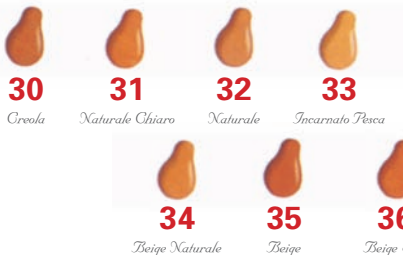

Ombretti in polvere

Cod. 501

Powder eye shadows

F2 Rosa Iridescente	F3 Blue	F4 Celeste Iridescente	F5 Bronzo	F6 Rame	07 Terra	F8 Rosso Kamato	08 Cameleonte	09 Viola Chiaro
F10 Lilla Iridescente	011 Verde Iridescente	F12 Bianco Dorato	2 Oro	3 Celeste	5 Marrone	6 Bianco Perlato	7 Verde	8 Argento
10 Beige	15 Nero	20 Arancio	22 Srigio	25 Rosa	32 Viola	50 Oro Antico	51 Marrone Kamato	52 Terra Perlato
53 Verde Militarie	54 Aqua Marina	55 Avion	56 Blue Cobalto	58 Rosa Shocking	59 Argento Iridescente	60 Bianco	63 Oro Iridescente	64 Blue Iridescente

Cod. 509

Fard compatto Luminous blush-on

Cod. 508

Fondo compatto

vaso Cod. 506 - stick Cod. 527

Compact foundation

Color cake

Color cake

Cod. 503

Color up Camouflage

Cod. 509

Fondo fluido

Fluid foundation no-transfer

Cod. 515